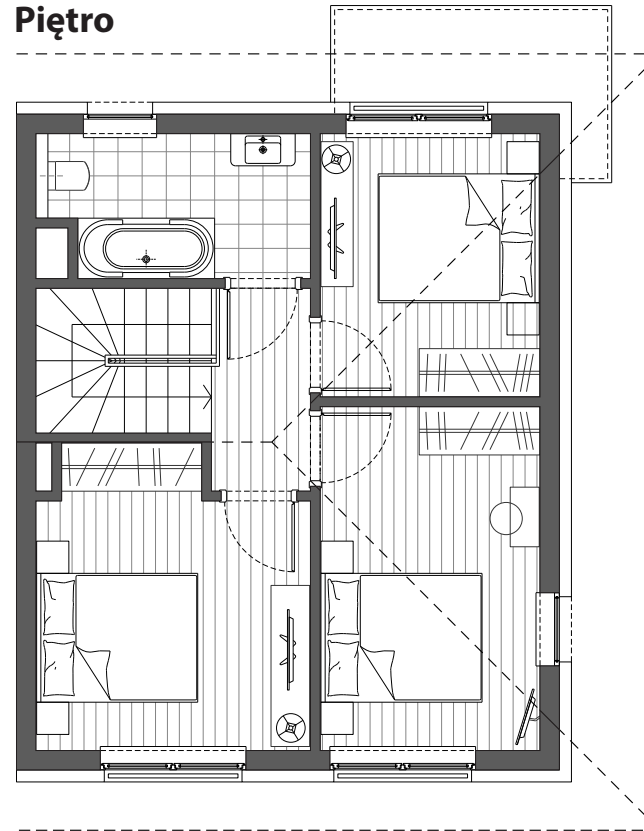

REZYDENCJA Ustronie Morskie

Kompleks mieszkalno-wypoczynkowy
w Ustroniu Morskim

Parter

Piętro

DOM E 9.1

Powierzchnia użytkowa: 83,91m²
Powierzchnia całkowita: 89,64m²
Powierzchnia działki: 350m²

Parter: 43,50m²

Przedsiónek	4,09m ²
Łazienka	6,57m ²
Salon + Aneks kuchenny	31,29m ²
Schowek	1,55m ²

Piętro: 40,41m²

Sypialnia	8,75m ²
Sypialnia	11,45m ²
Sypialnia	11,61m ²
Łazienka	5,61m ²

Komunikacja 5,73m²

BURCO DEVELOPMENT POLSKA Sp. z o.o.
Rogowo, ul. Rezydencyjna 88/2
e-mail: biuro@burco.pl | www.burco.pl