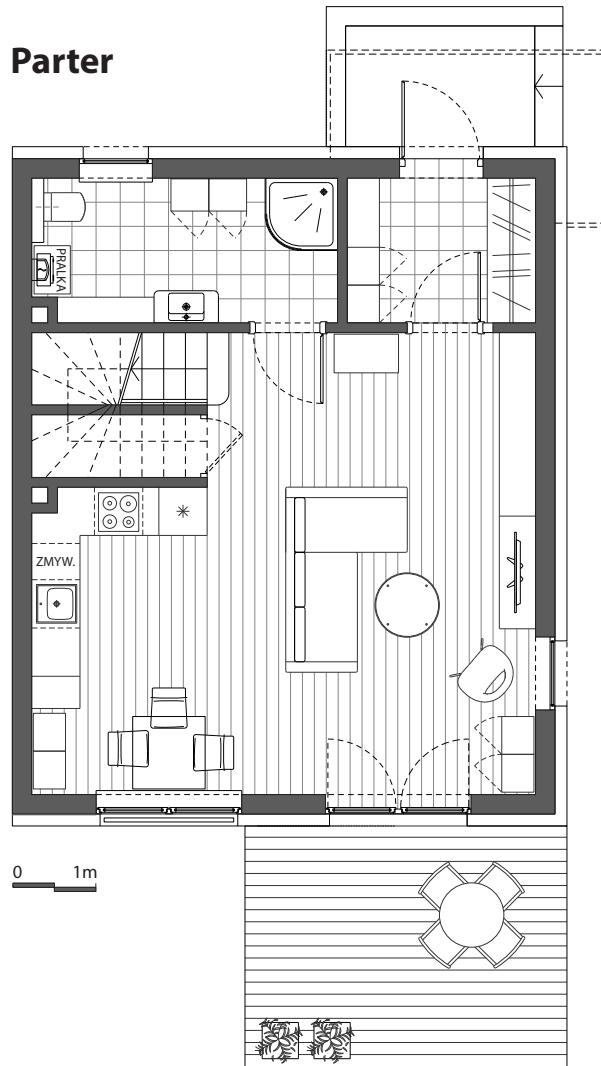

REZYDENCJA Ustronie Morskie

Kompleks mieszkalno-wypoczynkowy
w Ustroniu Morskim

Parter

Piętro

DOM E 9.1

Powierzchnia użytkowa: 83,91m²
Powierzchnia całkowita: 89,64m²
Powierzchnia działki: 350m²

Parter: 43,50m²

Przedsiónek	4,09m ²
Łazienka	6,57m ²
Salon + Aneks kuchenny	31,29m ²
Schowek	1,55m ²

Piętro: 40,41m²

Sypialnia	8,75m ²
Sypialnia	11,45m ²
Sypialnia	11,61m ²
Łazienka	5,61m ²

Komunikacja 5,73m²

BURCO DEVELOPMENT POLSKA Sp. z o.o.
Rogowo, ul. Rezydencyjna 88/2
e-mail: biuro@burco.pl | www.burco.pl