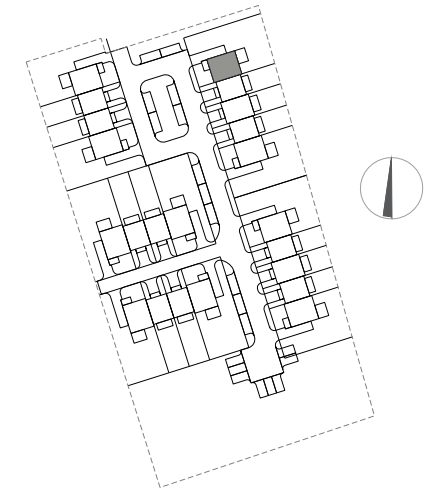

REZYDENCJA Ustronie Morskie

Kompleks mieszkalno-wypoczynkowy
w Ustroniu Morskim

Parter

Piętro

DOM E 9.1

Powierzchnia użytkowa: 83,91m²
Powierzchnia całkowita: 89,64m²
Powierzchnia działki: 350m²

Parter: 43,50m²

Przedsiónek	4,09m ²
Łazienka	6,57m ²
Salon + Aneks kuchenny	31,29m ²
Schowek	1,55m ²

Piętro: 40,41m²

Sypialnia	8,75m ²
Sypialnia	11,45m ²
Sypialnia	11,61m ²
Łazienka	5,61m ²

Komunikacja 5,73m²

BURCO DEVELOPMENT POLSKA Sp. z o.o.
Rogowo, ul. Rezydencyjna 88/2
e-mail: biuro@burco.pl | www.burco.pl