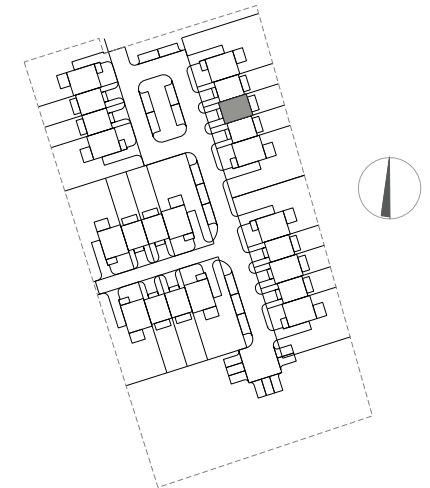

REZYDENCJA Ustronie Morskie

Kompleks mieszkalno-wypoczynkowy
w Ustroniu Morskim

Parter

Piętro

DOM E 9.3

Powierzchnia użytkowa: 75,58m²
Powierzchnia całkowita: 81,42m²
Powierzchnia działki: 145m²

Parter: 39,35m²

Przedsiónek	2,60m ²
WC	3,14m ²
Salon + Aneks kuchenny	32,06m ²
Schówek	1,55m ²

Piętro: 36,23m²

Sypialnia	14,10m ²
Sypialnia	13,21m ²
Łazienka	5,17m ²
Komunikacja	5,84m ²

BURCO DEVELOPMENT POLSKA Sp. z o.o.
Rogowo, ul. Rezydencyjna 88/2
e-mail: biuro@burco.pl | www.burco.pl