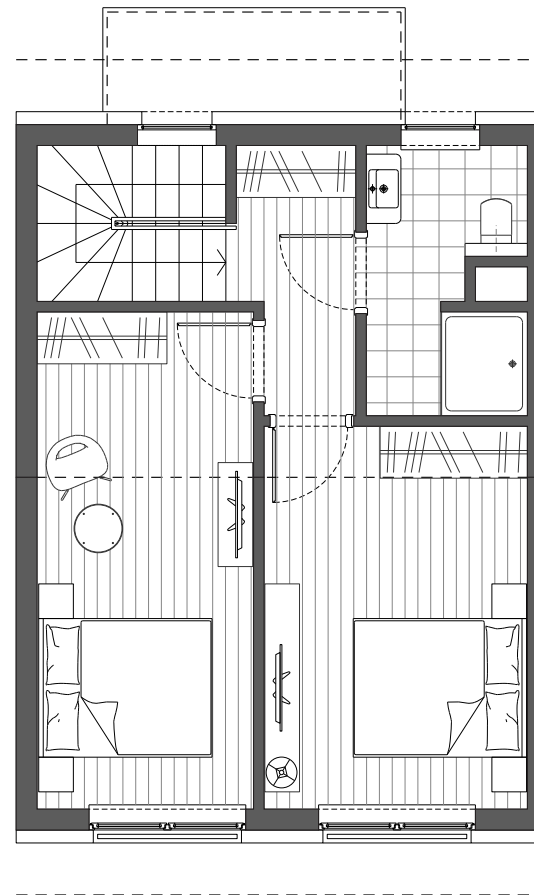

REZYDENCJA Ustronie Morskie

Kompleks mieszkalno-wypoczynkowy
w Ustroniu Morskim

Parter

Piętro

DOM E 9.3

Powierzchnia użytkowa: 75,58m²
Powierzchnia całkowita: 81,42m²
Powierzchnia działki: 145m²

Parter: 39,35m²

Przedsiónek	2,60m ²
WC	3,14m ²
Salon + Aneks kuchenny	32,06m ²
Schówek	1,55m ²

Piętro: 36,23m²

Sypialnia	14,10m ²
Sypialnia	13,21m ²
Łazienka	5,17m ²
Komunikacja	5,84m ²

BURCO DEVELOPMENT POLSKA Sp. z o.o.
Rogowo, ul. Rezydencyjna 88/2
e-mail: biuro@burco.pl | www.burco.pl