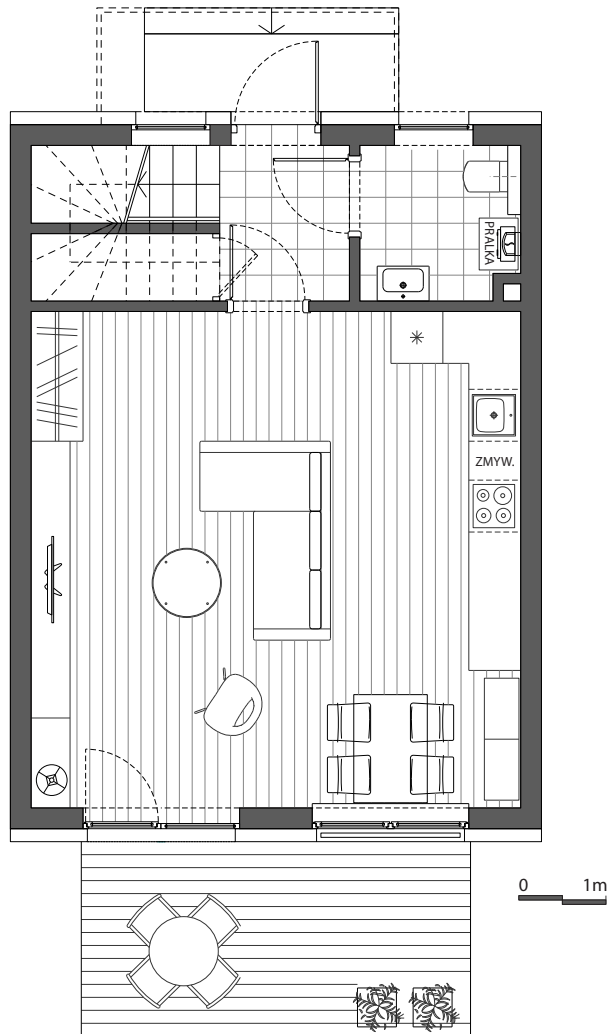

REZYDENCJA Ustronie Morskie

Kompleks mieszkalno-wypoczynkowy
w Ustroniu Morskim

Parter

Piętro

DOM E 9.3

Powierzchnia użytkowa: 75,58m²
Powierzchnia całkowita: 81,42m²
Powierzchnia działki: 145m²

Parter: 39,35m²

Przedsiónek	2,60m ²
WC	3,14m ²
Salon + Aneks kuchenny	32,06m ²
Schówek	1,55m ²

Piętro: 36,23m²

Sypialnia	14,10m ²
Sypialnia	13,21m ²
Łazienka	5,17m ²
Komunikacja	5,84m ²

BURCO DEVELOPMENT POLSKA Sp. z o.o.
Rogowo, ul. Rezydencyjna 88/2
e-mail: biuro@burco.pl | www.burco.pl