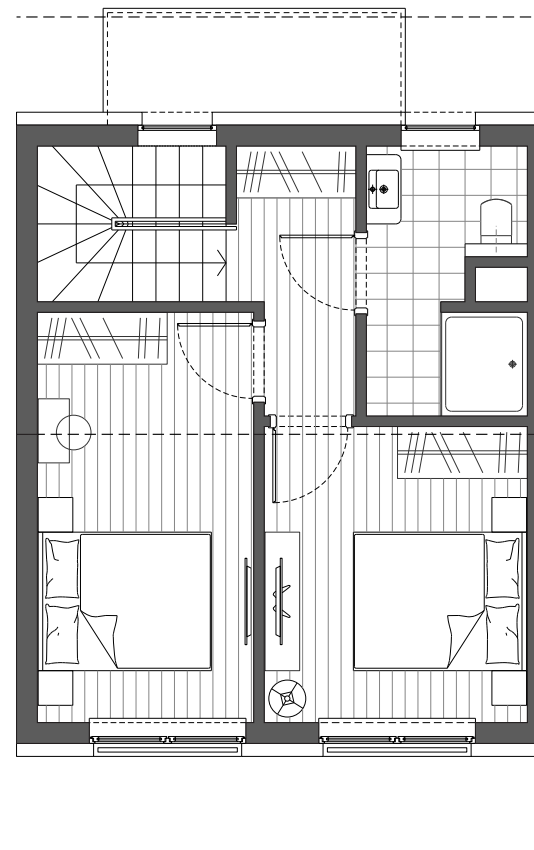

REZYDENCJA Ustronie Morskie

Kompleks mieszkalno-wypoczynkowy
w Ustroniu Morskim

Parter

Piętro

DOM E 9.4

Powierzchnia użytkowa: 64,47m²
Powierzchnia całkowita: 70,31m²
Powierzchnia działki: 140m²

Parter: 33,72m²

Przedsiónek	2,60m ²
WC	3,14m ²
Salon + Aneks kuchenny	26,43m ²
Schowek	1,55m ²

Piętro: 30,75m²

Sypialnia	10,20m ²
Sypialnia	11,63m ²
Łazienka	5,17m ²
Komunikacja	5,84m ²

BURCO DEVELOPMENT POLSKA Sp. z o.o.
Rogowo, ul. Rezydencyjna 88/2
e-mail: biuro@burco.pl | www.burco.pl