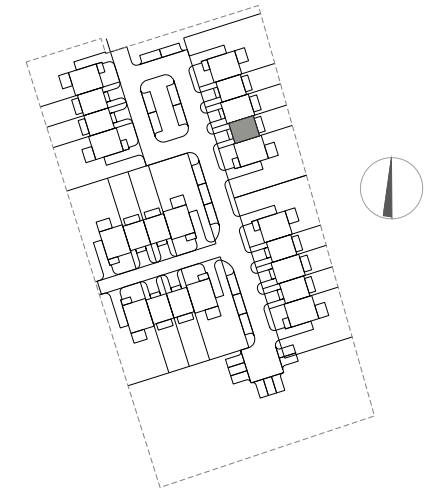

REZYDENCJA Ustronie Morskie

Kompleks mieszkalno-wypoczynkowy
w Ustroniu Morskim

Parter

Piętro

DOM E 9.4

Powierzchnia użytkowa: 64,47m²
Powierzchnia całkowita: 70,31m²
Powierzchnia działki: 140m²

Parter: 33,72m²

Przedsiónek	2,60m ²
WC	3,14m ²
Salon + Aneks kuchenny	26,43m ²
Schowek	1,55m ²

Piętro: 30,75m²

Sypialnia	10,20m ²
Sypialnia	11,63m ²
Łazienka	5,17m ²
Komunikacja	5,84m ²

BURCO DEVELOPMENT POLSKA Sp. z o.o.
Rogowo, ul. Rezydencyjna 88/2
e-mail: biuro@burco.pl | www.burco.pl