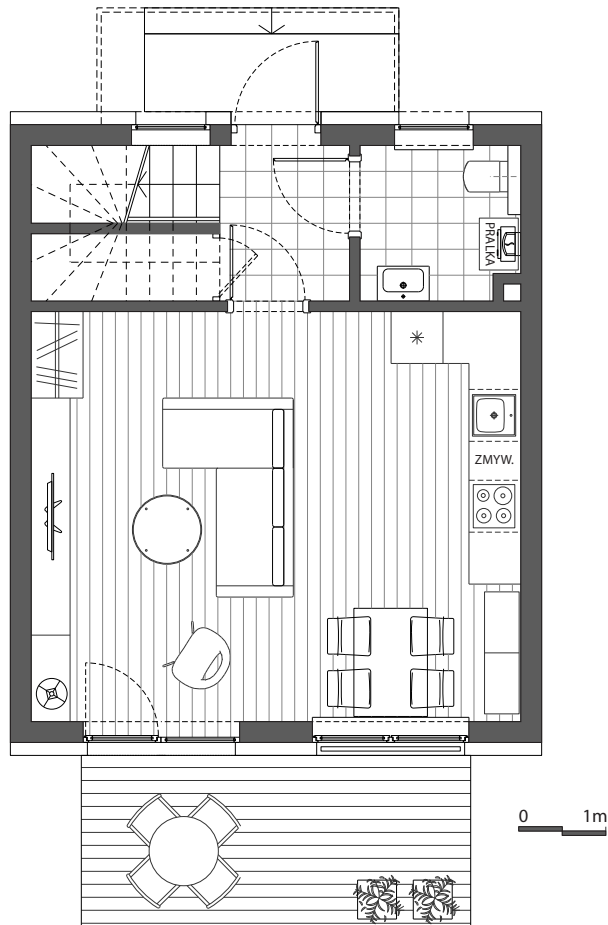

REZYDENCJA Ustronie Morskie

Kompleks mieszkalno-wypoczynkowy
w Ustroniu Morskim

Parter

Piętro

DOM E 9.4

Powierzchnia użytkowa: 64,47m²
Powierzchnia całkowita: 70,31m²
Powierzchnia działki: 140m²

Parter: 33,72m²

Przedsiónek	2,60m ²
WC	3,14m ²
Salon + Aneks kuchenny	26,43m ²
Schowek	1,55m ²

Piętro: 30,75m²

Sypialnia	10,20m ²
Sypialnia	11,63m ²
Łazienka	5,17m ²
Komunikacja	5,84m ²

BURCO DEVELOPMENT POLSKA Sp. z o.o.
Rogowo, ul. Rezydencyjna 88/2
e-mail: biuro@burco.pl | www.burco.pl