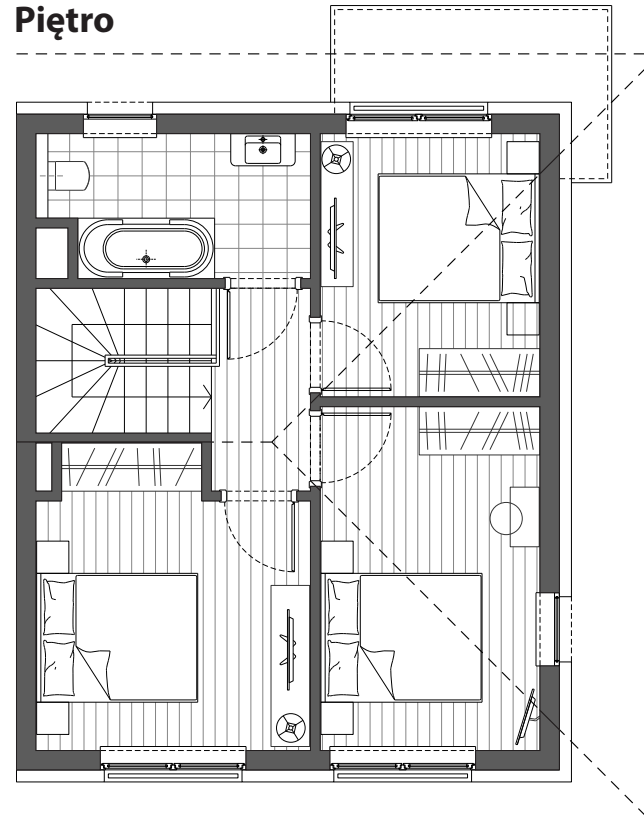

Parter

Piętro

DOM F 11.1

Powierzchnia użytkowa: 83,91m²

Powierzchnia całkowita: 89,64m²

Powierzchnia działki: 324m²

Parter: 43,50m²

Przedsiónek	4,09m ²
Łazienka	6,57m ²
Salon + Aneks kuchenny	31,29m ²
Schowek	1,55m ²

Piętro: 40,41m²

Sypialnia	8,75m ²
Sypialnia	11,45m ²
Sypialnia	11,61m ²
Łazienka	5,61m ²

Komunikacja 5,73m²