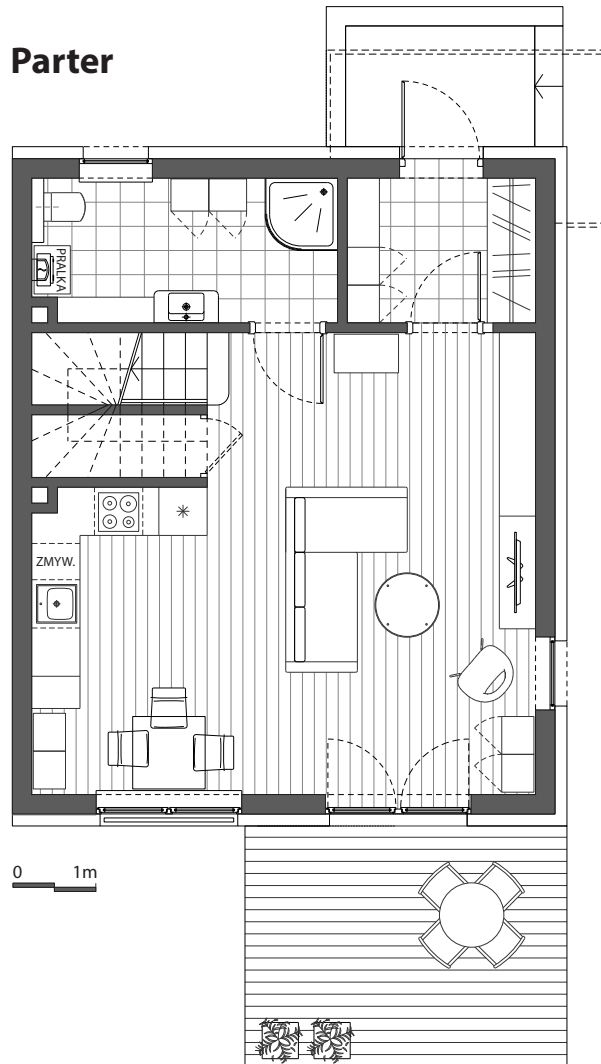

Parter

Piętro

DOM F 11.1

Powierzchnia użytkowa: 83,91m²

Powierzchnia całkowita: 89,64m²

Powierzchnia działki: 324m²

Parter: 43,50m²

Przedsiónek	4,09m ²
Łazienka	6,57m ²
Salon + Aneks kuchenny	31,29m ²
Schowek	1,55m ²

Piętro: 40,41m²

Sypialnia	8,75m ²
Sypialnia	11,45m ²
Sypialnia	11,61m ²
Łazienka	5,61m ²

Komunikacja 5,73m²